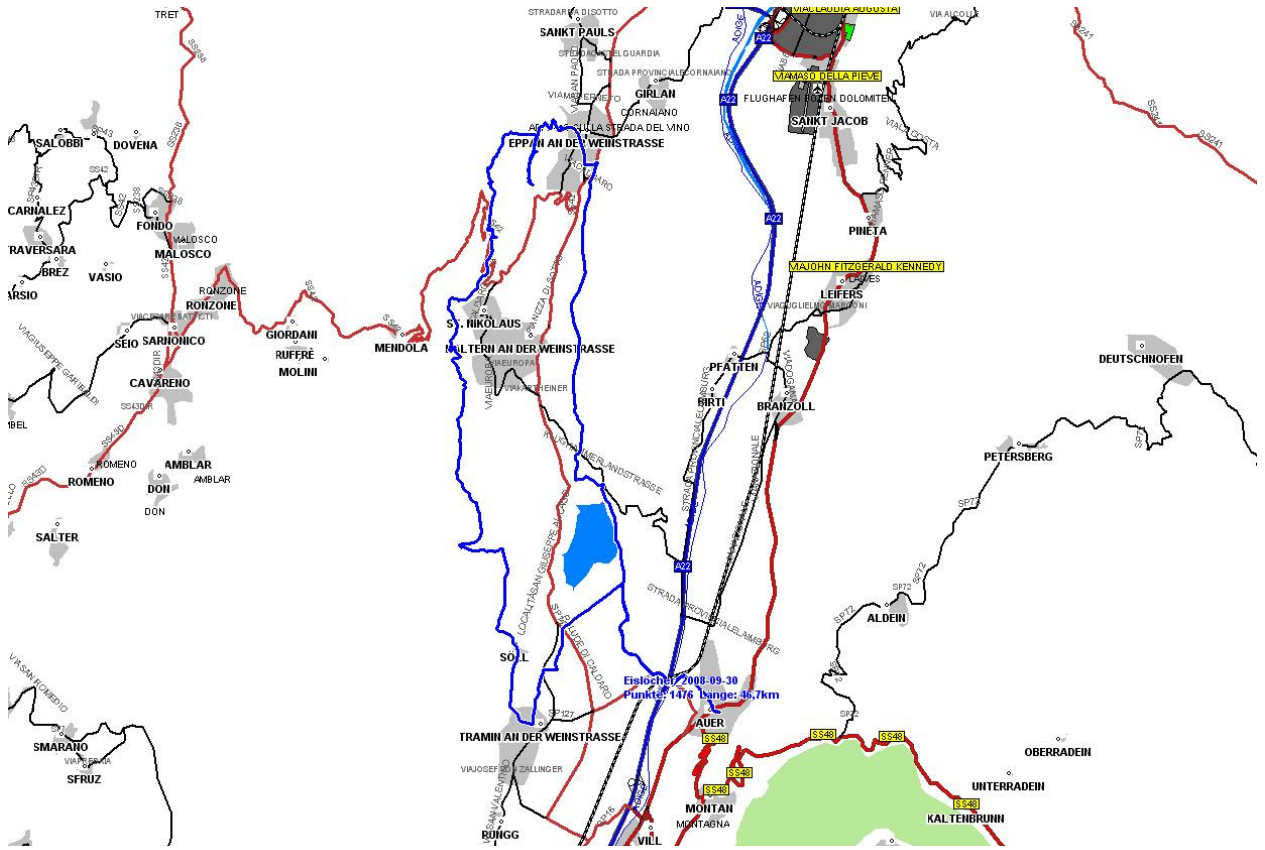

# Tourensteckbrief

Eiselocher\_2008-09-30 [Y-Achse: Höhe]