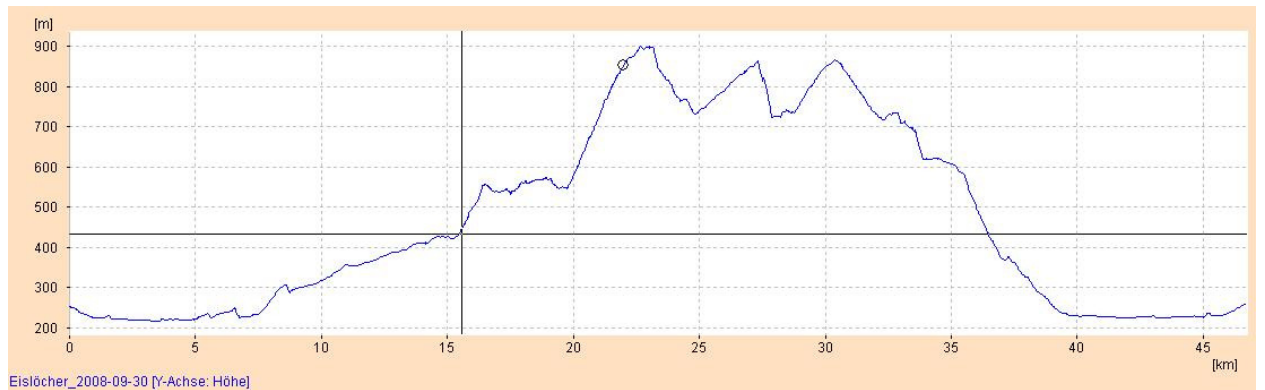

# Tourensteckbrief

Eiselocher\_2008-09-30 [Y-Achse: Höhe]